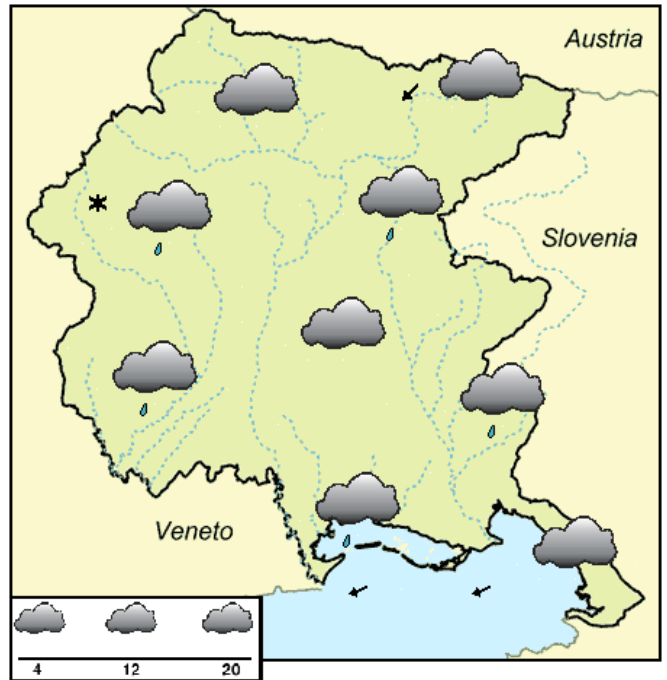

SITUAZION GJENERÃ

A cuote alte su la region par diviers dîs al rivarà aiar frêt e umit dal Nord Europe. Dome vinars di matine a saran corints plui sutis.

JOIBE, 18 AvrÃ©l 2024

Afidabilitât 70%

Nûi o cîl dut innulât cun Buere modera-
de su la marine; possibile cualchi precipi-
tazion locâl debile. Temperaduris sot de
norme dal periodi.