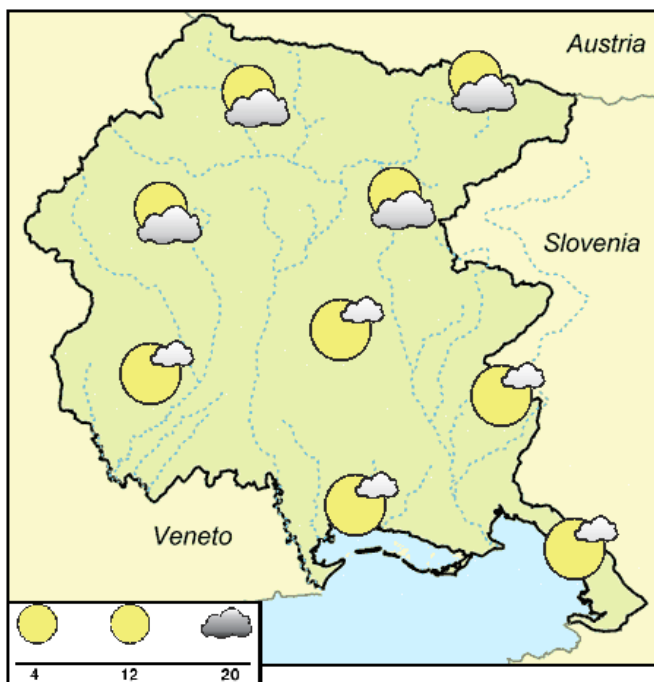

VINARS, 19 AvrÃ©l 2024

Afidabilitât 70%

In gjenar pôcs nûi di matine. Cul dopomi-
sdi plui nûi massime in mont.

TINDINCE

Sabide innulade cun cualchi precipi-
tazion debile, domenie variabil; tempera-
duris ancjemò sot de norme dal periodi.

Planure Cueste

Temperadure minime (°C)	2/5	6/8
Temperadure massime (°C)	14/17	14/17
Temperadure medie a 1.000 m (°C)		5
Temperadure medie a 2.000 m (°C)		-3

Oris di soreli					Soreli fumate nûi bas	Fumate	Fumatele	Aiar medi			Ploie (des 0 aes 24h)				Burtaç	Nêf
seren	pôc innulât	variabil	innulât	gris				brise	moderât	fuart	debile	moderate	bondante	fuarte		
12 o plui	9-12	6-9	3-6	3 o mancûl				3-6 m/s		>6 m/s	0-5 mm	5-10 mm	10-30 mm	>30 mm