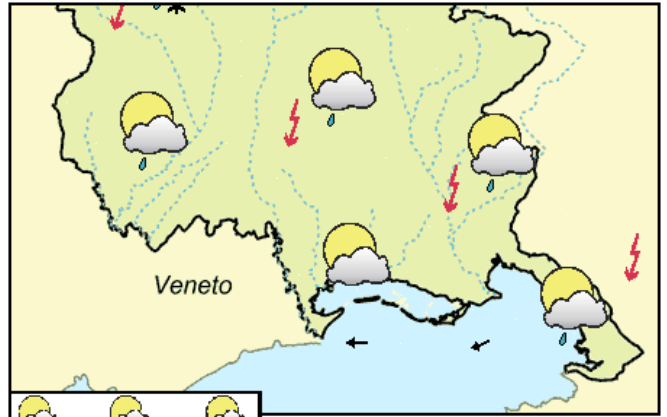

Padavine	mm
TRIESTE	0.0
GRADO	n.d.
LIGNANO	n.d.
PORDENONE	3.1
UDINE	0.0
GORIZIA	8.1
CIVIDALE	6.1
GEMONA	1.1
TOLMEZZO	0.2
TARVISIO	0.1
FORNI DI SOPRA	0.3
ZONCOLAN	n.d.
PIANCAVALLO	5.8

SPLOŠNA SLIKA

Nad Atlantikom je anticiklon, nad Baltikom pa ciklonsko območje, skupno pripomoreta k dotoku hladnih severnih tokov proti Italiji, ki so v višinah občasno bolj vlažni. Vremenska slika bo zato še nekaj dni nestanovitna s temperaturami, ki bodo pod dolgoletnim povprečjem.

SOBOTA, 20. april 2024

Verodostojnost 60%

Prevladovala bo spremenljiva oblačnost. Popoldne bo oblačnost gostejša tudi s kakšno ploho ali nevihto.

	Nižina	Obala
Najnižja temperatura (°C)	3/6	8/11
Najvišja temperatura (°C)	15/17	14/16
Možnost širših padavin (%)	30	40
Možnost neviht (%)	50	40