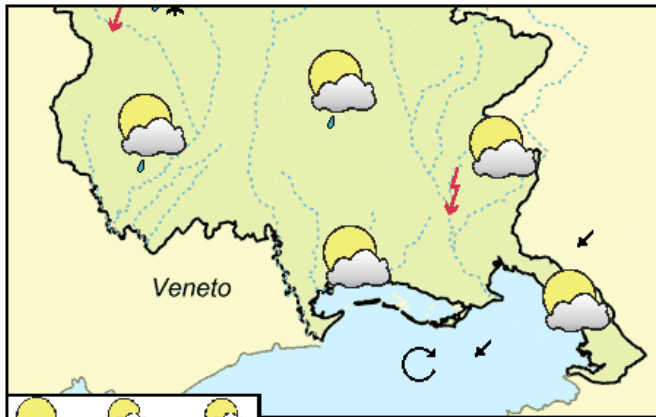

Padavine	mm
TRIESTE	0.0
GRADO	n.d.
LIGNANO	n.d.
PORDENONE	3.1
UDINE	0.0
GORIZIA	8.1
CIVIDALE	6.1
GEMONA	1.1
TOLMEZZO	0.2
TARVISIO	0.1
FORNI DI SOPRA	0.3
ZONCOLAN	n.d.
PIANCAVALLO	5.8

SPLOŠNA SLIKA

Nad Atlantikom je anticiklon, nad Baltikom pa ciklonsko območje, skupno pripomoreta k dotoku hladnih severnih tokov proti Italiji, ki so v višinah občasno bolj vlažni. Vremenska slika bo zato še nekaj dni nestanovitna s temperaturami, ki bodo pod dolgoletnim povprečjem.

SOBOTA, 20. april 2024

Verodostojnost 60%

Prevladovala bo spremenljiva oblačnost. Popoldne bo oblačnost gostejša tudi s kakšno ploho ali nevihto.

	Nižina	Obala
Najnižja temperatura (°C)	3/6	8/11
Najvišja temperatura (°C)	15/17	14/16
Možnost širših padavin (%)	30	40
Možnost neviht (%)	50	40