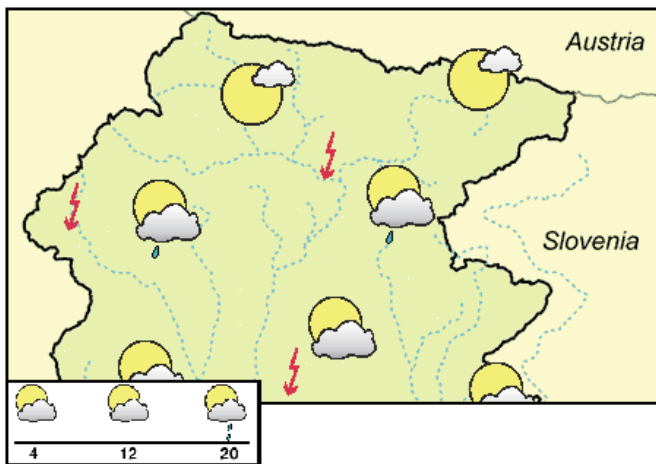

JOIBE, 25 AvrÃ© 2024

Afidabilitât 60%

Di matine nûi, po dopo timp miôr fin, pôcs nûi. Dopomisdì al podarà jessi cualchi temporâl locâl. Temperaduris ancjemò sot de medie dal periodi.

Temperadure medie a 1.000 m (°C)	4
Temperadure medie a 2.000 m (°C)	-2
Probabilitât di precipitazions vastis (%)	-
Probabilitât di burlaçs (%)	40
Cuote zero termic (m)	1400
Cuote des neveadis (m)	-
Aiar medi a 2.000 m (m/s)	NE 3
Aiar medi a 3.000 m (m/s)	N 3
Temperaduris (°C)	min MAX
Claut	-1 9
Piancavallo	-3 3

TINDINCE

Vinars nûi in mont, variabile su la planure e pôcs nûi su la marine. A nivel locâl o temporâl e podarà jessicualchi precipitazion improvise o cualchi temporâl dopomisdì. Temperaduris ancjemò sot de medie dal periodi cun zero termic in cressi a 1800 metris.

Oris di soreli					Soreli fumate nûi bas	Fumate	Fumatele	Aiar medi			Ploie (des 0 aes 24h)				Burlaç	Nêf
seren	pôc innulât	variabil	innulât	gris				brise	moderât	fuart	debile	moderate	bondante	fuarte		
12 o plui	9-12	6-9	3-6	3 o mancûl				3-6 m/s		>6 m/s	0-5 mm	5-10 mm	10-30 mm	>30 mm