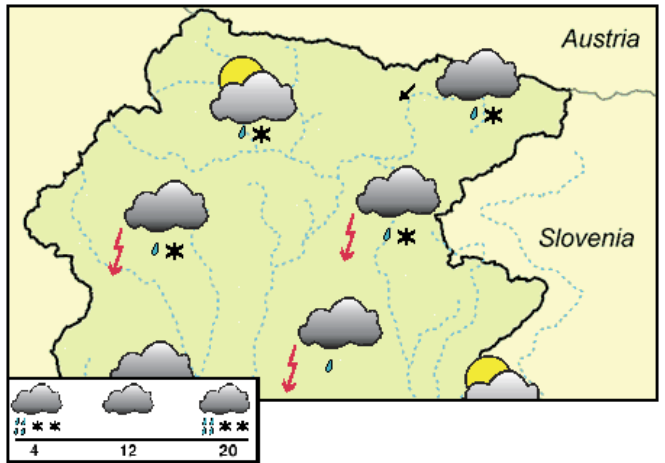

Precipitazions	mm
TRIESTE	10.7
GRADO	n.d.
LIGNANO	n.d.
PORDENONE	22.6
UDINE	9.8
GORIZIA	4.0
CIVIDALE	4.3
GEMONA	15.6
TOLMEZZO	15.6
TARVISIO	5.1
FORNIDI SOPRA	13.6
ZONCOLAN	n.d.
PIANCAVALLO	17.6

SITUAZION GJENERÂL

La depression sul mâr Tiren e fâs rivâ aiar umit a cuote alte di Sud ma al riclame ancje aiar frêt di Nordest intai strâts bas.

MIARCUS, 24 AvrÃ© 2024

Afidabilitât 60%

Cîl pal plui nûi o cîl dut innulât cun pussibilitât di precipitazions ca e là e a bugadis in gjenar debii e cuote de nêf a 900 metris.