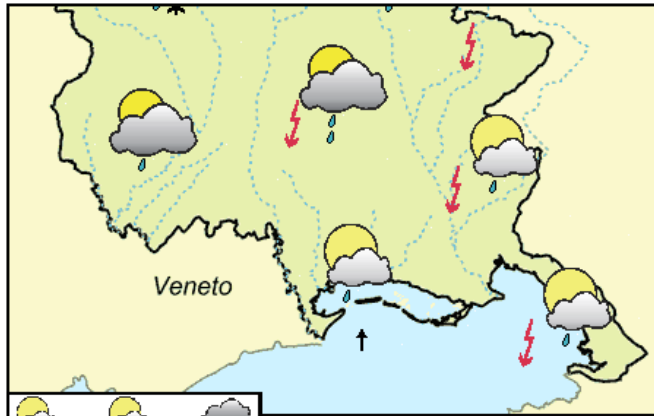

FRIDAY, 26 April 2024

Reliability 60%

Minimum temperature (°C)	6/9
Maximum temperature (°C)	12/15
Prob. of widespread precipitations (%)	60
Thunderstorms probability (%)	30
Mean wind offshore: direction and speed (kt)	
Morning	S 8-12
Afternoon	S 8-12

TENDENCY

Sunny hours					Sun, fog, low clouds	Fog	Mist	Average wind			Rain (from 0 to 24)				Thunderstorm	Snow
cloudless	few clouds	variable	cloudy	overcast				breeze	moderate	strong	light	moderate	abundant	heavy		
12 or more	9-12	6-9	3-6	3 or less				3-6 m/s		>6 m/s	0-5 mm	5-10 mm	10-30 mm	>30 mm