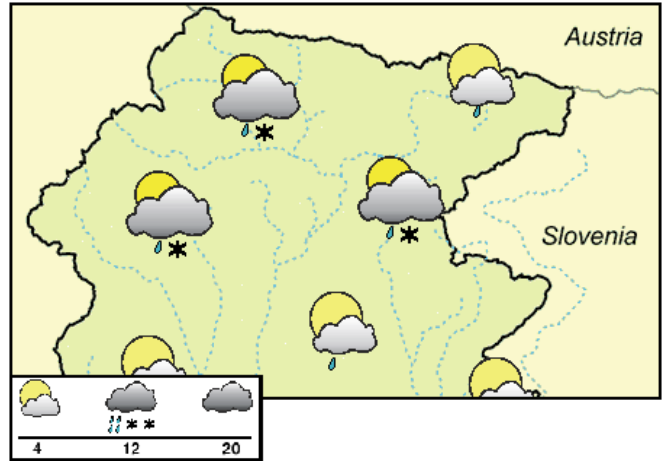

SPLOŠNA SLIKA

PETEK, 26. april 2024

Verodostojnost 60%

Srednja temperatura na 1.000 m (°C)	5		
Srednja temperatura na 2.000 m (°C)	-2		
Možnost širših padavin (%)	60		
Možnost neviht (%)	30		
Višina nite izoterme (m)	1500		
Meja sneženja (m)	1300		
Srednji veter na 2.000 m (m/s)	SW	6	
Srednji veter na 3.000 m (m/s)	SW	6	
Temperatura (°C)		min	MAX
Forni Avoltri	-1	9	
M. Zoncolan	-4	0