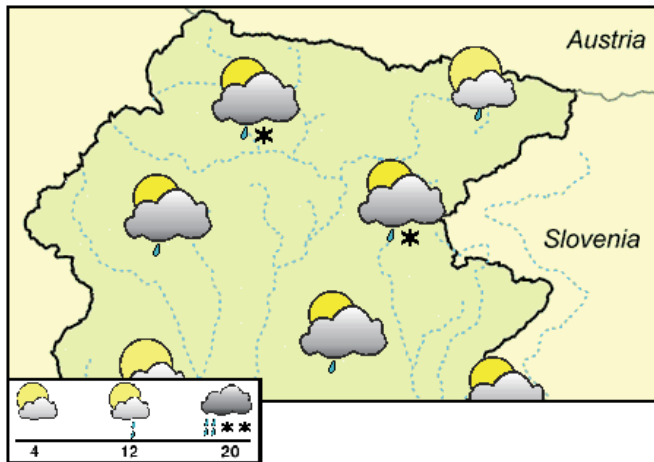

Padavine	mm
TRIESTE	5.8
GRADO	n.d.
LIGNANO	n.d.
PORDENONE	3.1
UDINE	9.5
GORIZIA	5.6
CIVIDALE	8.3
GEMONA	12.5
TOLMEZZO	11.0
TARVISIO	10.9
FORNIDI SOPRA	5.6
ZONCOLAN	n.d.
PIANCAVALLO	21.8

SPLOŠNA SLIKA

PETEK, 26. april 2024

Verodostojnost 60%

Srednja temperatura na 1.000 m (°C)	5		
Srednja temperatura na 2.000 m (°C)	-2		
Možnost širših padavin (%)	60		
Možnost neviht (%)	30		
Višina nite izoterme (m)	1500		
Meja sneženja (m)	1300		
Srednji veter na 2.000 m (m/s)	SW	6	
Srednji veter na 3.000 m (m/s)	SW	6	
Temperatura (°C)		min	MAX
Forni Avoltri	-1	9	
M. Zoncolan	-4	0	