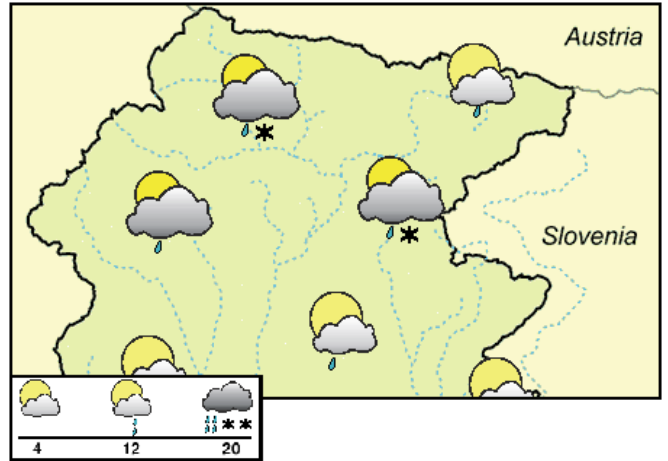

GENERAL SITUATION