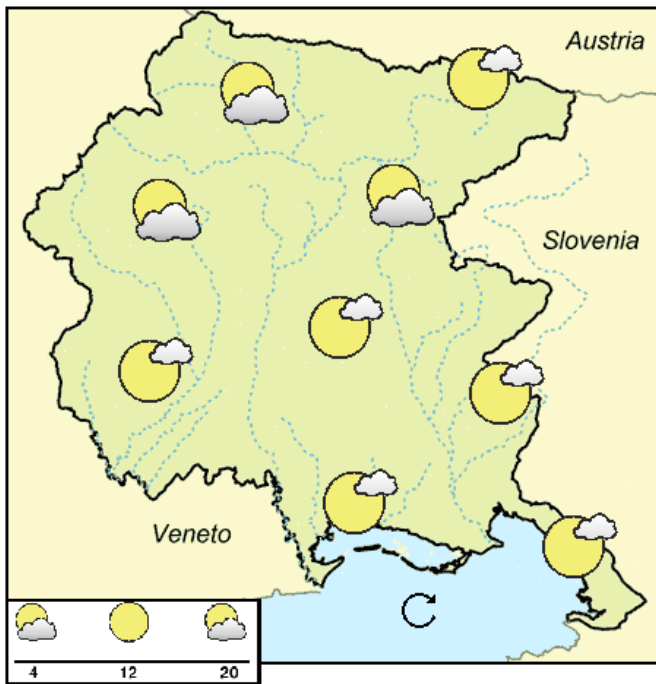

SONNTAG, 28 April 2024
Wahrscheinlichkeit 70%

TENDENZ

	Ebene	Küste
Minimum Temperatur (°C)	6/9	10/13
Maximum Temperatur (°C)	21/23	17/20
Mittl. Temp. um 1.000 m (°C)		10
Mittl. Temp. um 2.000 m (°C)		4

Sonnenscheinstunden					Sonne, Nebel, Tiefe Wolken	Nebel	Dunst	Durchschnittlicher Wind			Niederschlag				Gewitter	Schnee
Wolkenlos	Heiter	Veränderlich	Bewölkt	Bedeckt				Seewind	Mäßig	Kräftig	Schwach	Mäßig	Reich	Kräftig		
12 od. m.	9-12	6-9	3-6	3 od. wen.				3-6 m/s	>6 m/s		0-5 mm	5-10 mm	10-30 mm	>30 mm