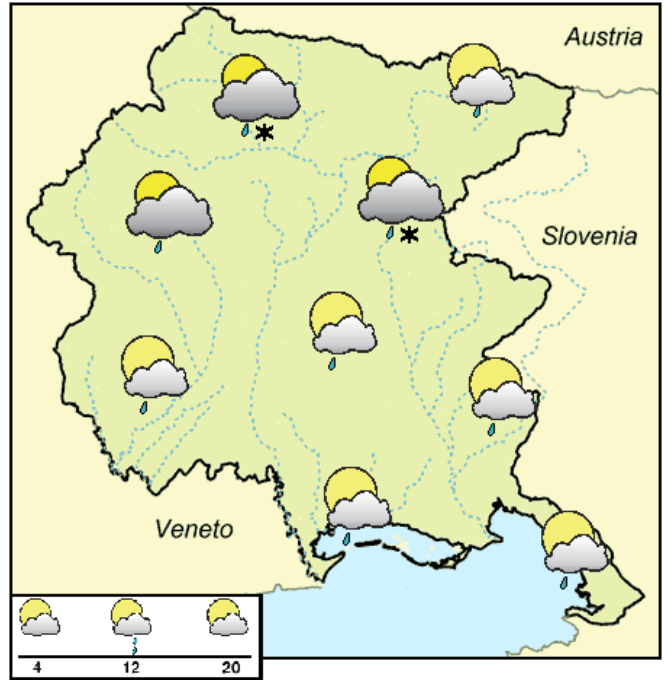

ALLGEMEINE LAGE

SAMSTAG, 27 April 2024
Wahrscheinlichkeit 60%

	Ebene	Küste
Minimum Temperatur (°C)	4/7	8/11
Maximum Temperatur (°C)	17/19	14/17
Mittl. Temp. um 1.000 m (°C)		7
Mittl. Temp. um 2.000 m (°C)		0

TENDENZ

	Ebene	Küste
Minimum Temperatur (°C)	6/9	10/13
Maximum Temperatur (°C)	21/23	17/20
Mittl. Temp. um 1.000 m (°C)		10
Mittl. Temp. um 2.000 m (°C)		4

Sonnenscheinstunden					Sonne, Nebel, Tiefe Wolken	Nebel	Dunst	Durchschnittlicher Wind			Niederschlag				Gewitter	Schnee
Wolkenlos	Heiter	Veränderlich	Bewölkt	Bedeckt				Seewind	Mäßig	Kräftig	Schwach	Mäßig	Reich	Kräftig		
12 od. m.	9-12	6-9	3-6	3 od. wen.				3-6 m/s	>6 m/s		0-5 mm	5-10 mm	10-30 mm	>30 mm		