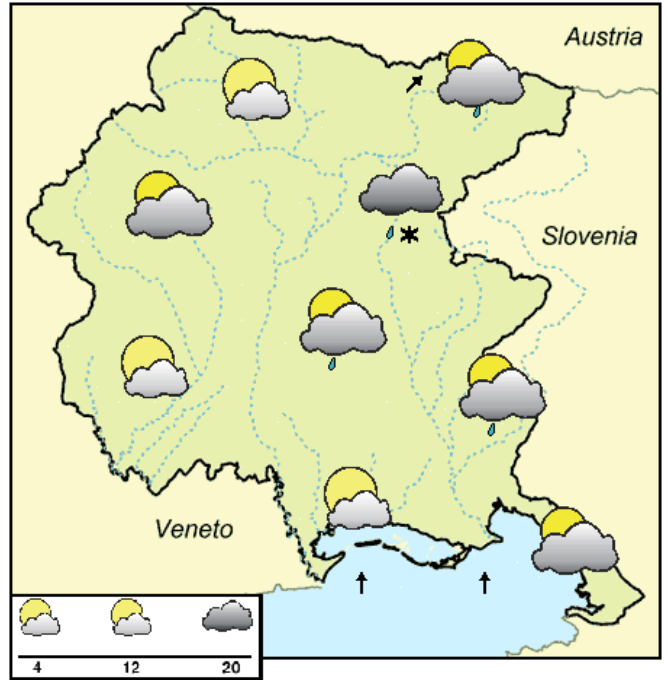

GENERAL SITUATION

THURSDAY, 30 March 2023
Reliability 70%

	Plain	Coast
Minimum temperature (°C)	4/8	8/11
Maximum temperature (°C)	12/15	13/15
Average temperature at 1.000 m (°C)		5
Average temperature at 2.000 m (°C)		2

Data of TUESDAY 28

Temperatures (°C)	min	MAX
TRIESTE	7.6	12.6
GRADO	n.d.	n.d.
LIGNANO	n.d.	n.d.
PORDENONE	0.7	15.7
UDINE	0.9	15.0
GORIZIA	-1.0	14.3
CIVIDALE	0.8	14.8
GEMONA	1.6	14.3
TOLMEZZO	1.0	15.2
TARVISIO	-4.6	9.5
FORNI DI SOPRA	-2.6	10.4
ZONCOLAN	-7.7	1.7
PIANCAVALLO	-3.1	4.2

Precipitations	mm
TRIESTE	0.0
GRADO	n.d.
LIGNANO	n.d.
PORDENONE	0.0
UDINE	0.0
GORIZIA	0.0
CIVIDALE	0.0
GEMONA	0.0
TOLMEZZO	0.0
TARVISIO	0.0
FORNI DI SOPRA	0.0
ZONCOLAN	n.d.
PIANCAVALLO	0.0