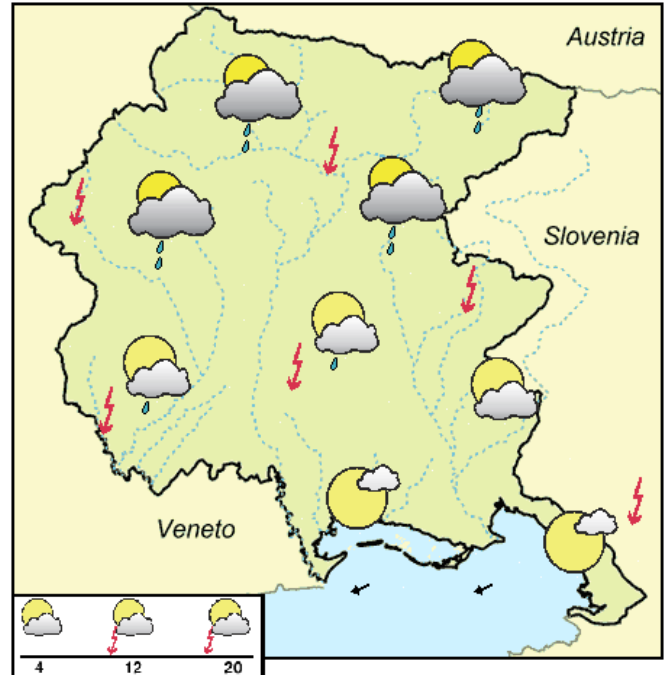

SOBOTA, 3. junij 2023

Verodostojnost 70%

Besedilo ni na voljo v izbranem jeziku.

	Nižina	Obala
Najnižja temperatura (°C)	15/18	17/20
Najvišja temperatura (°C)	25/28	23/26
Srednja temperatura na 1.000 m (°C)		13
Srednja temperatura na 2.000 m (°C)		9