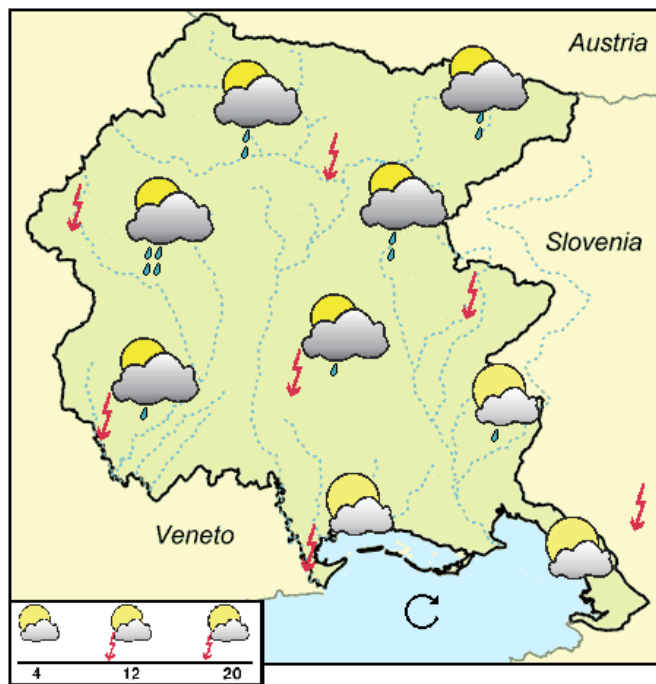

### SPLOŠNA SLIKA

Besedilo ni na voljo v izbranem jeziku.

### SOBOTA, 3. junij 2023

Verodostojnost 70%

Besedilo ni na voljo v izbranem jeziku.

	Nižina	Obala
Najnižja temperatura (°C)	15/18	17/20
Najvišja temperatura (°C)	25/28	23/26
Srednja temperatura na 1.000 m (°C)		13
Srednja temperatura na 2.000 m (°C)		9