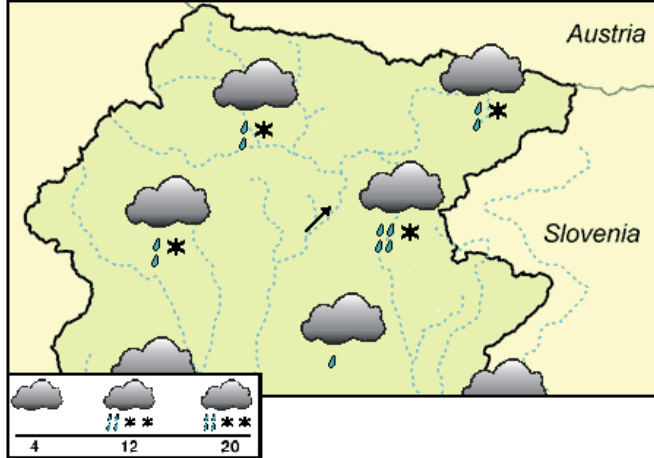

Padavine	mm
TRIESTE	0.6
GRADO	n.d.
LIGNANO	n.d.
PORDENONE	0.2
UDINE	0.4
GORIZIA	0.2
CIVIDALE	n.d.
GEMONA	0.2
TOLMEZZO	0.2
TARVISIO	0.0
FORNIDI SOPRA	0.0
ZONCOLAN	n.d.
PIANCAVALLO	0.2

SPLOŠNA SLIKA

Besedilo ni na voljo v izbranem jeziku.

SREDA, 21. februar 2024

Verodostojnost 80%

Besedilo ni na voljo v izbranem jeziku.

Srednja temperatura na 1.000 m (°C)	6		
Srednja temperatura na 2.000 m (°C)	-1		
Možnost širših padavin (%)	<10		
Možnost neviht (%)	<10		
Višina necte izoterme (m)	1800		
Meja sneženja (m)	-		
Srednji veter na 2.000 m (m/s)	W	3	
Srednji veter na 3.000 m (m/s)	W	6	
Temperatura (°C)		min	MAX
Claut	-1	11	
Piancavallo	-4	4	