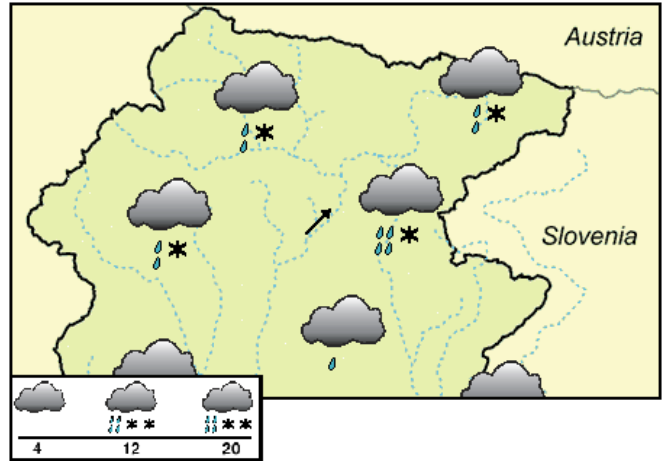

Padavine	mm
TRIESTE	0.0
GRADO	n.d.
LIGNANO	n.d.
PORDENONE	0.1
UDINE	0.0
GORIZIA	0.3
CIVIDALE	n.d.
GEMONA	0.0
TOLMEZZO	0.0
TARVISIO	0.0
FORNIDI SOPRA	0.0
ZONCOLAN	n.d.
PIANCAVALLO	7.6

SPLOŠNA SLIKA

Od četrta dalje se bo okreplil ciklon, ki bo v višinah prinašal zelo vlažne jugozahodne tokove; v prizemnih plasteh pa bo pihal jugo. Največ padavin bo v petek, ko nas bo nato zvečer prešla izrazita vremenska fronta.

ČETRTEK, 22. februar 2024

Verodostojnost 70%

Pretežno oblačno bo. Od popoldneva bodo padavine znatne. Meja sneženja bo okoli 1200-1500 m. Popoldne bo v visokogorju zapihal okrepljen jugozahodnik.

Srednja temperatura na 1.000 m (°C)	4
Srednja temperatura na 2.000 m (°C)	-1
Možnost širših padavin (%)	80
Možnost neviht (%)	<10
Višina nicle izoterme (m)	1600
Meja sneženja (m)	1200-1500
Srednji veter na 2.000 m (m/s)	SW 16
Srednji veter na 3.000 m (m/s)	SW 20
Temperatura (°C)	min MAX
Sella Nevea	2 4
M. Canin (R. Gilberti)	-2 0

PETEK, 23. februar 2024

Verodostojnost 70%

Oblačno bo z obilnimi do zelo obilnimi padavinami. Meja sneženja bo v glavnem na nadmorski višini nad okoli 1300-1500 m. V visokogorju bo močno snežilo in količina snega bo znatna; v visokogorju bo pihal močan južni do jugozahodni veter.