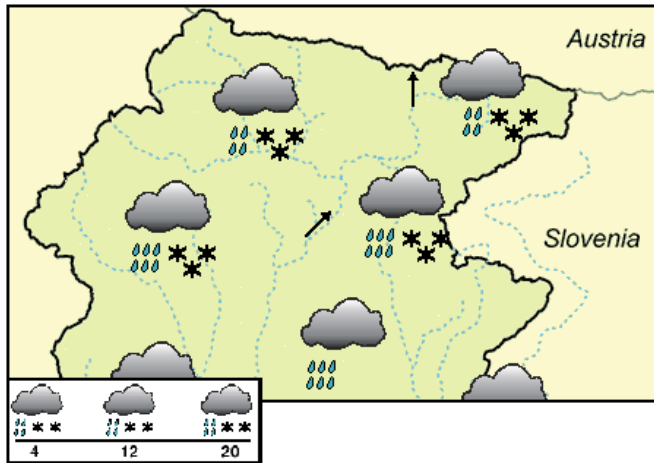

Padavine	mm
TRIESTE	0.0
GRADO	n.d.
LIGNANO	n.d.
PORDENONE	0.1
UDINE	0.0
GORIZIA	0.3
CIVIDALE	n.d.
GEMONA	0.0
TOLMEZZO	0.0
TARVISIO	0.0
FORNIDI SOPRA	0.0
ZONCOLAN	n.d.
PIANCAVALLO	7.6

SPLOŠNA SLIKA

Od četrta dalje se bo okreplil ciklon, ki bo v višinah prinašal zelo vlažne jugozahodne tokove; v prizemnih plasteh pa bo pihal jugo. Največ padavin bo v petek, ko nas bo nato zvečer prešla izrazita vremenska fronta.

ČETRTEK, 22. februar 2024

Verodostojnost 70%

Pretežno oblačno bo. Od popoldneva bodo padavine znatne. Meja sneženja bo okoli 1200-1500 m. Popoldne bo v visokogorju zapihal okrepljen jugozahodnik.

Srednja temperatura na 1.000 m (°C)	4
Srednja temperatura na 2.000 m (°C)	-1
Možnost širših padavin (%)	80
Možnost neviht (%)	<10
Višina nicle izoterme (m)	1600
Meja sneženja (m)	1200-1500
Srednji veter na 2.000 m (m/s)	SW 16
Srednji veter na 3.000 m (m/s)	SW 20
Temperatura (°C)	min MAX
Sella Nevea	2 4
M. Canin (R. Gilberti)	-2 0

PETEK, 23. februar 2024

Verodostojnost 70%

Oblačno bo z obilnimi do zelo obilnimi padavinami. Meja sneženja bo v glavnem na nadmorski višini nad okoli 1300-1500 m. V visokogorju bo močno snežilo in količina snega bo znatna; v visokogorju bo pihal močan južni do jugozahodni veter.