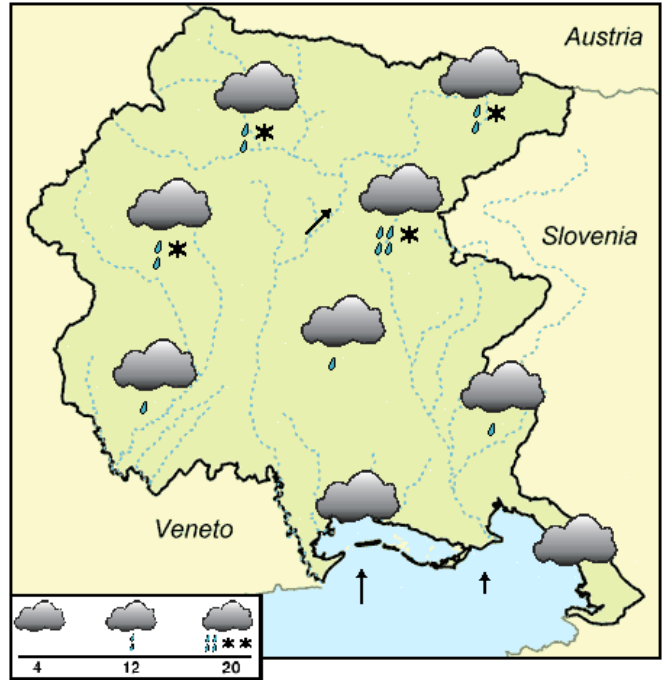

GENERAL SITUATION

THURSDAY, 22 February 2024
Reliability 70%

	Plain	Coast
Minimum temperature (°C)	6/8	8/10
Maximum temperature (°C)	11/13	11/13
Average temperature at 1.000 m (°C)		4
Average temperature at 2.000 m (°C)		-1

Data of TUESDAY 20

Temperatures (°C)	min	MAX
TRIESTE	10.6	15.5
GRADO	n.d.	n.d.
LIGNANO	7.8	15.0
PORDENONE	5.2	17.5
UDINE	2.8	16.9
GORIZIA	4.9	18.9
CIVIDALE	6.8	18.6
GEMONA	6.7	16.8
TOLMEZZO	4.3	16.5
TARVISIO	-2.7	11.6
FORNI DI SOPRA	0.7	12.4
ZONCOLAN	-2.1	5.8
PIANCAVALLO	-0.4	6.9

Precipitations	mm
TRIESTE	0.0
GRADO	n.d.
LIGNANO	n.d.
PORDENONE	0.1
UDINE	0.0
GORIZIA	0.3
CIVIDALE	n.d.
GEMONA	0.0
TOLMEZZO	0.0
TARVISIO	0.0
FORNI DI SOPRA	0.0
ZONCOLAN	n.d.
PIANCAVALLO	7.6