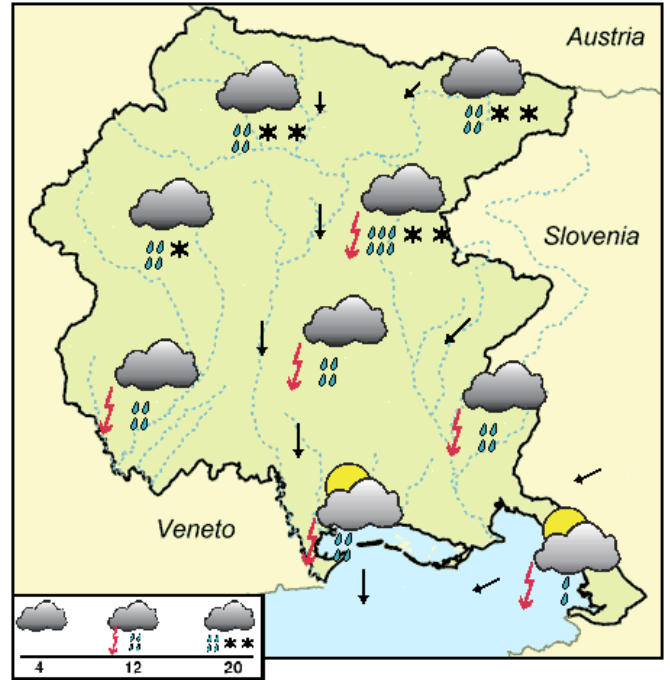

DIENSTAG, 16 April 2024
Wahrscheinlichkeit 70%

	Ebene	Küste
Minimum Temperatur (°C)	6/9	6/9
Maximum Temperatur (°C)	15/18	15/18
Mittl. Temp. um 1.000 m (°C)		4
Mittl. Temp. um 2.000 m (°C)		-1

MITTWOCH, 17 April 2024
Wahrscheinlichkeit 60%

TENDENZ

	Ebene	Küste
Minimum Temperatur (°C)	3/6	6/9
Maximum Temperatur (°C)	15/17	13/15
Mittl. Temp. um 1.000 m (°C)		4
Mittl. Temp. um 2.000 m (°C)		-2

Sonnenscheinstunden					Sonne, Nebel, Tiefe Wolken	Nebel	Dunst	Durchschnittlicher Wind			Niederschlag				Gewitter	Schnee
Wolkenlos	Heiter	Veränderlich	Bewölkt	Bedeckt				Seewind	Mäßig	Kräftig	Schwach	Mäßig	Reich	Kräftig		
12 od. m.	9-12	6-9	3-6	3 od. wen.												
								3-6 m/s	>6 m/s	0-5 mm	5-10 mm	10-30 mm	>30 mm			