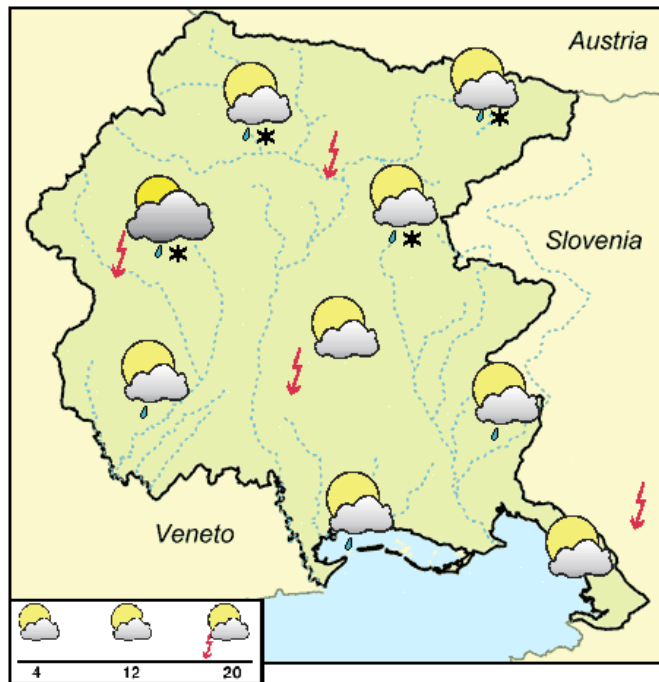

Daten von SONNTAG 14

Temperaturen (°C)	min	MAX
TRIESTE	15.8	22.2
GRADO	n.d.	n.d.
LIGNANO	16.5	21.8
PORDENONE	13.4	28.6
UDINE	12.2	26.2
GORIZIA	12.1	26.6
CIVIDALE	14.4	27.4
GEMONA	14.1	26.2
TOLMEZZO	13.3	26.1
TARVISIO	7.9	26.7
FORNI DI SOPRA	10.2	24.0
ZONCOLAN	9.4	18.4
PIANCAVALLO	7.7	19.2

DIENSTAG, 16 April 2024
Wahrscheinlichkeit 70%

	Ebene	Küste
Minimum Temperatur (°C)	6/9	6/9
Maximum Temperatur (°C)	15/18	15/18
Mittl. Temp. um 1.000 m (°C)		4
Mittl. Temp. um 2.000 m (°C)		-1

MITTWOCH, 17 April 2024
Wahrscheinlichkeit 60%