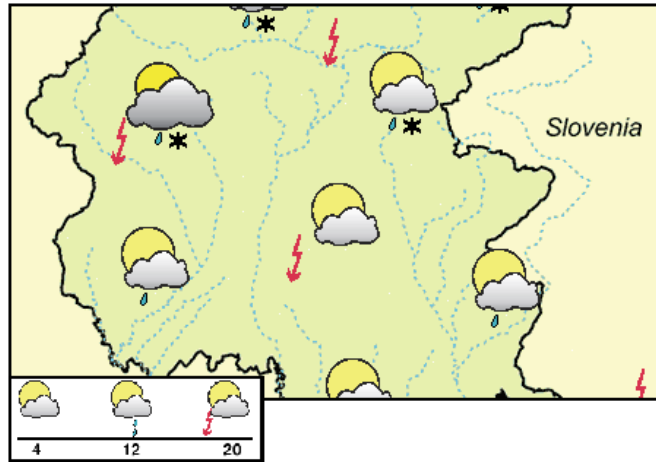

Niederschlag	mm
TRIESTE	0.0
GRADO	n.d.
LIGNANO	n.d.
PORDENONE	0.0
UDINE	0.0
GORIZIA	0.0
CIVIDALE	0.0
GEMONA	0.0
TOLMEZZO	0.0
TARVISIO	0.0
FORNIDI SOPRA	0.0
ZONCOLAN	n.d.
PIANCAVALLO	0.0

ALLGEMEINE LAGE

DIENSTAG, 16 April 2024

Wahrscheinlichkeit 70%

Minimum Ebene Temperatur (°C)	6/9
Maximum Ebene Temperatur (°C)	15/18
Nullgradgrenze (m)	1500
Schneegrenze (m)	-

	Voralpen	Ebene
Wahrsch. von br. Niederschläge (%)	90	80
Wahrsch. von Gewittern (%)	60	60