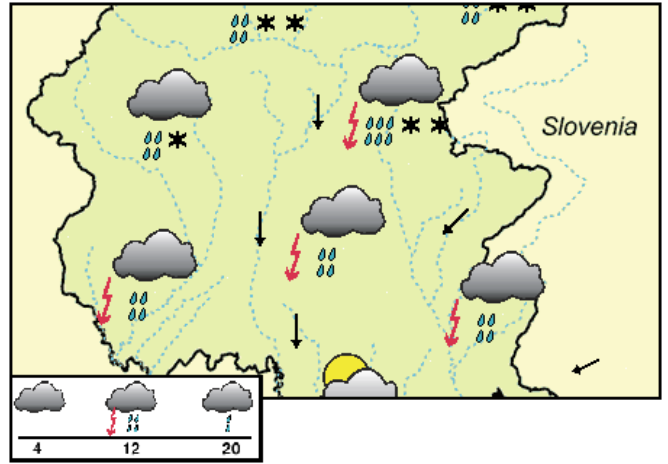

ALLGEMEINE LAGE

DIENSTAG, 16 April 2024

Wahrscheinlichkeit 70%

Minimum Ebene Temperatur (°C)	6/9
Maximum Ebene Temperatur (°C)	15/18
Nullgradgrenze (m)	1500
Schneegrenze (m)	-

	Voralpen	Ebene
Wahrsch. von br. Niederschläge (%)	90	80
Wahrsch. von Gewittern (%)	60	60