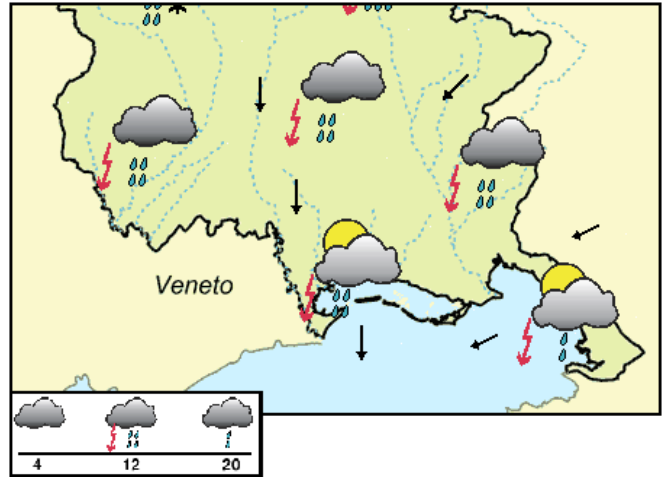

DIENSTAG, 16 April 2024

Wahrscheinlichkeit 70%

	Ebene	Küste
Minimum Temperatur (°C)	6/9	6/9
Maximum Temperatur (°C)	15/18	15/18
Wahrsch. von br. Niederschläge (%)	80	80
Wahrsch. von Gewittern (%)	60	60

MITTWOCH, 17 April 2024

Wahrscheinlichkeit 60%

	Ebene	Küste
Minimum Temperatur (°C)	3/6	6/9
Maximum Temperatur (°C)	15/17	13/15
Wahrsch. von br. Niederschläge (%)	50	30
Wahrsch. von Gewittern (%)	60	50

TENDENZ

Sonnenscheinstunden					Sonne, Nebel, Tiefe Wolken	Nebel	Dunst	Durchschnittlicher Wind			Niederschlag				Gewitter	Schnee
Wolkenlos	Heiter	Veränderlich	Bewölkt	Bedeckt				Seewind	Mäßig	Kräftig	Schwach	Mäßig	Reich	Kräftig		
12 od. m.	9-12	6-9	3-6	3 od. wen.				3-6 m/s	>6 m/s		0-5 mm	5-10 mm	10-30 mm	>30 mm		