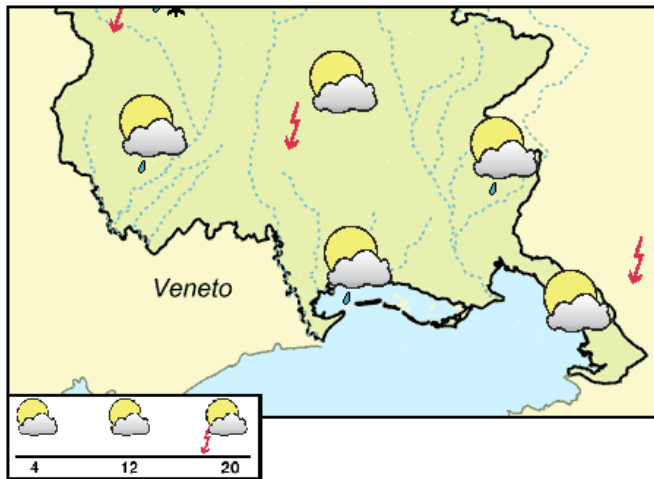

Niederschlag	mm
TRIESTE	0.0
GRADO	n.d.
LIGNANO	n.d.
PORDENONE	0.0
UDINE	0.0
GORIZIA	0.0
CIVIDALE	0.0
GEMONA	0.0
TOLMEZZO	0.0
TARVISIO	0.0
FORNIDI SOPRA	0.0
ZONCOLAN	n.d.
PIANCAVALLO	0.0

ALLGEMEINE LAGE

DIENSTAG, 16 April 2024

Wahrscheinlichkeit 70%

	Ebene	Küste
Minimum Temperatur (°C)	6/9	6/9
Maximum Temperatur (°C)	15/18	15/18
Wahrsch. von br. Niederschläge (%)	80	80
Wahrsch. von Gewittern (%)	60	60

MITTWOCH, 17 April 2024