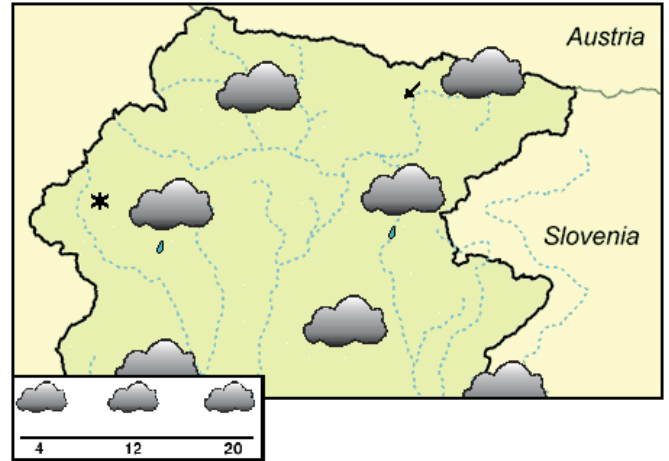

Padavine	mm
TRIESTE	5.8
GRADO	n. d.
LIGNANO	n. d.
PORDENONE	18.1
UDINE	25.4
GORIZIA	16.4
CIVIDALE	25.4
GEMONA	32.4
TOLMEZZO	50.4
TARVISIO	45.1
FORNIDI SOPRA	17.0
ZONCOLAN	n. d.
PIANCAVALLO	17.8

SPLOŠNA SLIKA

V višinah bo nekaj dni pritekal mrzel in bolj vlažen zrak iz severne Evrope. Le v petek bodo tokovi prehodno nekoliko bolj suhi.

ČETRTEK, 18. april 2024

Verodostojnost 70%

Prevladovalo bo oblačno vreme. Ponekod bo možen občasn rahel dež. Sveže bo.