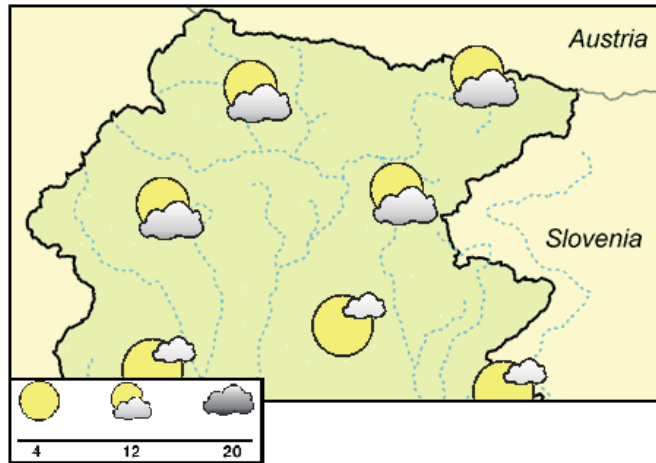

V višinah bo nekaj dni pritekal mrzel in bolj vlažen zrak iz severne Evrope. Le v petek bodo tokovi prehodno nekoliko bolj suhi.

ČETRTEK, 18. april 2024

Verodostojnost 70%

Prevladovalo bo oblačno vreme. Ponekod bo možen občasn rahel dež. Sveže bo.

Srednja temperatura na 1.000 m (°C)	6	
Srednja temperatura na 2.000 m (°C)	-2	
Možnost širših padavin (%)	40	
Možnost neviht (%)	40	
Višina nicle izoterme (m)	1500	
Meja sneženja (m)	1200	
Srednji veter na 2.000 m (m/s)	N	6
Srednji veter na 3.000 m (m/s)	NE	6
Temperatura (°C)		
	min	MAX
Sella Nevea	-3	6
M. Canin (R. Gilberti)	-4	-3