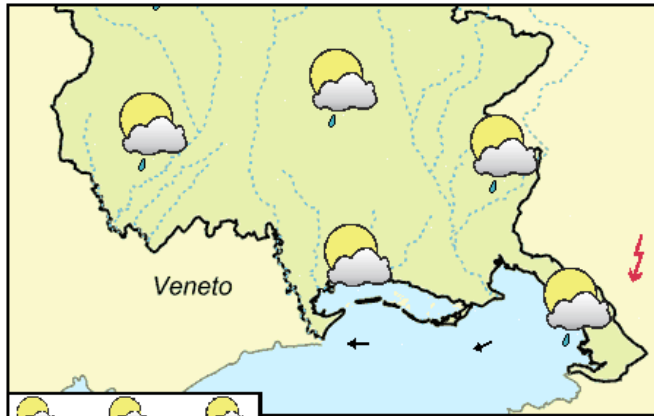

SATURDAY, 20 April 2024

Reliability 60%

Minimum temperature (°C)	8/11
Maximum temperature (°C)	14/17
Prob. of widespread precipitations (%)	40
Thunderstorms probability (%)	40
Mean wind offshore: direction and speed (kt)	
Morning	ENE 10-12
Afternoon	ENE 8-10

TENDENCY

Sunny hours					Sun, fog, low clouds	Fog	Mist	Average wind			Rain (from 0 to 24)				Thunder-storm	Snow
cloudless	few clouds	variable	cloudy	overcast				breeze	moderate	strong	light	moderate	abundant	heavy		
12 or more	9-12	6-9	3-6	3 or less				3-6 m/s		>6 m/s	0-5 mm	5-10 mm	10-30 mm	>30 mm