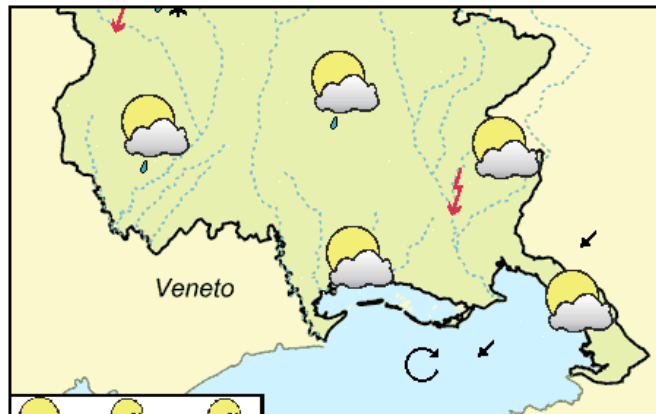

SONNTAG, 21 April 2024

Wahrscheinlichkeit 60%

	Ebene	Küste
Minimum Temperatur (°C)	1/4	5/8
Maximum Temperatur (°C)	13/15	13/15
Wahrsch. von br. Niederschläge (%)	20	10
Wahrsch. von Gewittern (%)	30	30

TENDENZ

Sonnenscheinstunden					Sonne, Nebel, Tiefe Wolken	Nebel	Dunst	Durchschnittlicher Wind			Niederschlag				Gewitter	Schnee
Wolkenlos	Heiter	Veränderlich	Bewölkt	Bedeckt				Seewind	Mäßig	Kräftig	Schwach	Mäßig	Reich	Kräftig		
12 od. m.	9-12	6-9	3-6	3 od. wen.				3-6 m/s	>6 m/s		0-5 mm	5-10 mm	10-30 mm	>30 mm