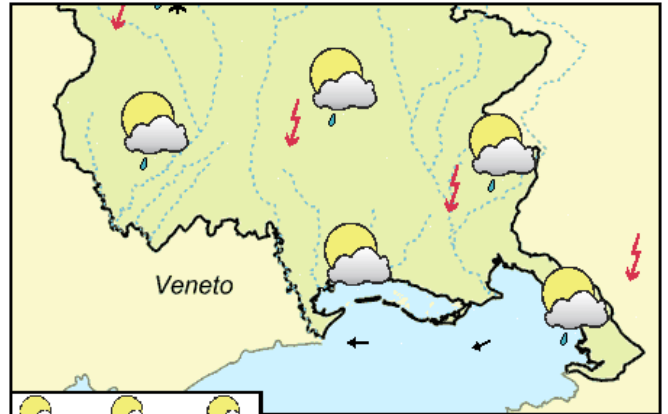

ALLGEMEINE LAGE

SAMSTAG, 20 April 2024

Wahrscheinlichkeit 60%

	Ebene	Küste
Minimum Temperatur (°C)	3/6	8/11
Maximum Temperatur (°C)	15/17	14/16
Wahrsch. von br. Niederschläge (%)	30	40
Wahrsch. von Gewittern (%)	50	40