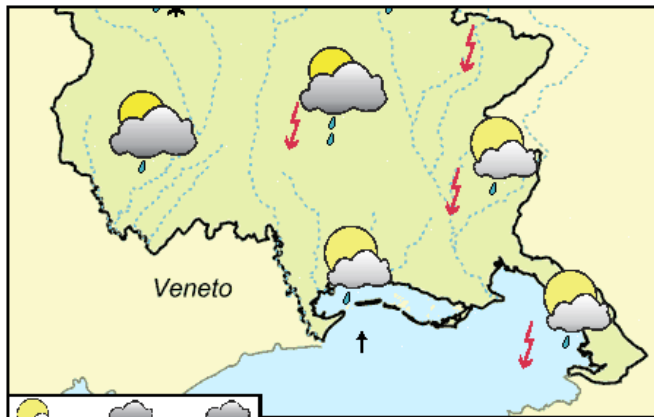

FRIDAY, 26 April 2024

Reliability 60%

	Plain	Coast
Minimum temperature (°C)	2/5	6/9
Maximum temperature (°C)	12/15	12/15
Prob. of widespread precipitations (%)	60	60
Thunderstorms probability (%)	30	30

TENDENCY

Sunny hours					Sun, fog, low clouds	Fog	Mist	Average wind			Rain (from 0 to 24)				Thunder-storm	Snow
cloudless	few clouds	variable	cloudy	overcast				breeze	moderate	strong	light	moderate	abundant	heavy		
12 or more	9-12	6-9	3-6	3 or less				3-6 m/s	>6 m/s		0-5 mm	5-10 mm	10-30 mm	>30 mm