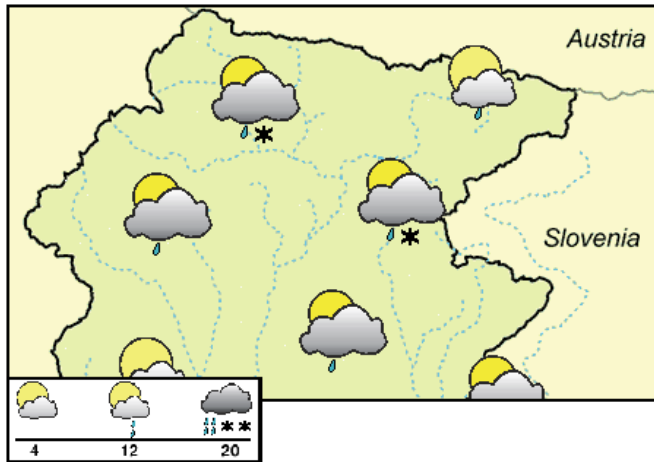

SATURDAY, 27 April 2024

Reliability 60%

Average temperature at 1.000 m (°C)	6
Average temperature at 2.000 m (°C)	0
Prob. of widespread precipitations (%)	50
Thunderstorms probability (%)	30
Thermal zero height (m)	2000
Snowfalls level (m)	1500
Mean wind at 2.000 m (m/s)	SW 10
Mean wind at 3.000 m (m/s)	SW 13
Temperatures (°C)	
	min MAX
Tarvisio	2 12
M. Lussari	-1 3

TENDENCY

Sunny hours					Sun, fog, low clouds	Fog	Mist	Average wind			Rain (from 0 to 24)				Thunder-storm	Snow
cloudless	few clouds	variable	cloudy	overcast				breeze	moderate	strong	light	moderate	abundant	heavy		
12 or more	9-12	6-9	3-6	3 or less				3-6 m/s	>6 m/s	0-5 mm	5-10 mm	10-30 mm	>30 mm