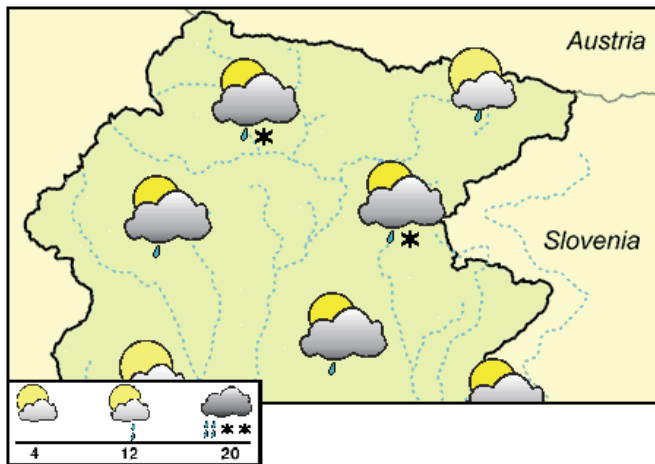

SABIDE, 27 AvrÃ©l 2024

Afidabilitât 60%

Nûi variabii, pussibil cualchi precipitazion, sore dut sui grups principâi. cuote de nêf a 1500 metris.

Temperadure medie a 1.000 m (°C)	6
Temperadure medie a 2.000 m (°C)	0
Probabilitât di precipitazions vastis (%)	50
Probabilitât di burlaçs (%)	30
Cuote zero termic (m)	2000
Cuote des neveadis (m)	1500
Aiar medi a 2.000 m (m/s)	SW 10
Aiar medi a 3.000 m (m/s)	SW 13
Temperaduris (°C)	min MAX
Tarvisio	2 12
M. Lussari	-1 3

TINDINCE

Di domenie ai 28 a martedì 30 prevalençe di biel timp cun temperaduris in cressi, sore dut lis massimis in planure.

Oris di soreli					Soreli fumate nûi bas	Fumate	Fumatele	Aiar medi			Ploie (des 0 aes 24h)				Burlaç	Nêf
seren	pòc innulât	variabil	innulât	gris				brise	moderât	fuart	debile	moderate	bondante	fuarte		
12 o plui	9-12	6-9	3-6	3 o mancûl				3-6 m/s	>6 m/s		0-5 mm	5-10 mm	10-30 mm	>30 mm