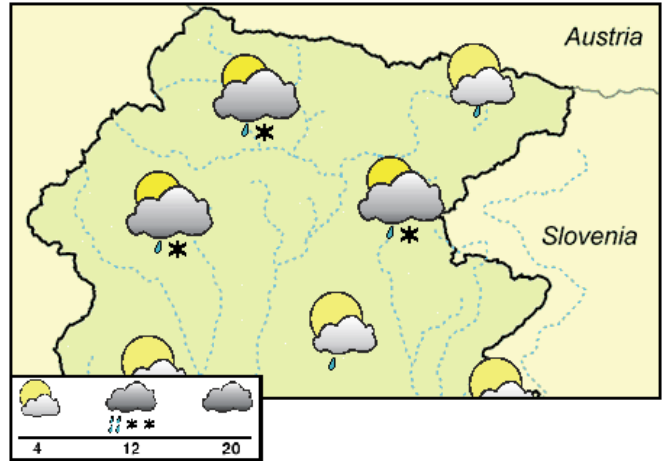

Temperadure medie a 1.000 m (°C)	4
Temperadure medie a 2.000 m (°C)	-2
Probabilitât di precipitazions vastis (%)	50
Probabilitât di burlaçs (%)	30
Cuote zero termic (m)	1500
Cuote des neveadis (m)	1300
Aiar medi a 2.000 m (m/s)	SW 6
Aiar medi a 3.000 m (m/s)	SW 10
Temperaduris (°C)	min MAX
Tarvisio	-2 8
M. Lussari	-4 1