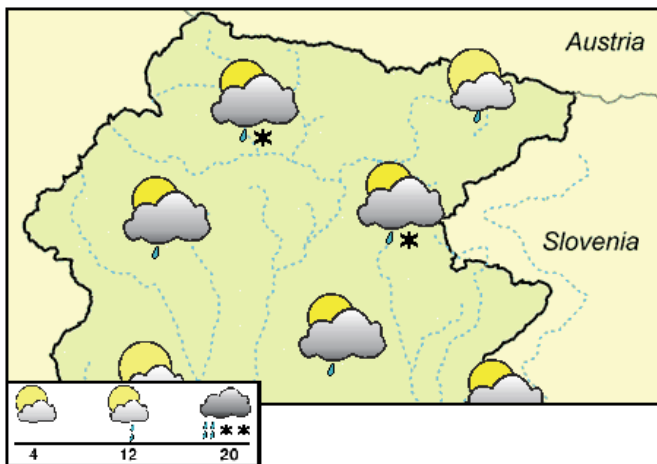

SOBOTA, 27. april 2024

Verodostojnost 60%

Srednja temperatura na 1.000 m (°C)	6
Srednja temperatura na 2.000 m (°C)	0
Možnost širših padavin (%)	50
Možnost neviht (%)	30
Višina nite izoterme (m)	2000
Meja sneženja (m)	1500
Srednji veter na 2.000 m (m/s)	SW 10
Srednji veter na 3.000 m (m/s)	SW 13
Temperatura (°C)	min MAX
Tarvisio	2 12
M. Lussari	-1 3

OBETI

Ure sonca					Sonce megla	Megla	Zmanjšana vidljivost	Srednji veter			Padavine (od polnoči do 24h)				Nevihta	Sneg
jasno	zmerno obl.	spremenj.	oblačno	pretežno obl.	nizka obl.			lokalni	zmeren	močan	rahle	zmerno	močne	obilne		
12 ali več	9-12	6-9	3-6	3 ali manj				3-6 m/s		>6 m/s	0-5 mm	5-10 mm	10-30 mm	>30 mm