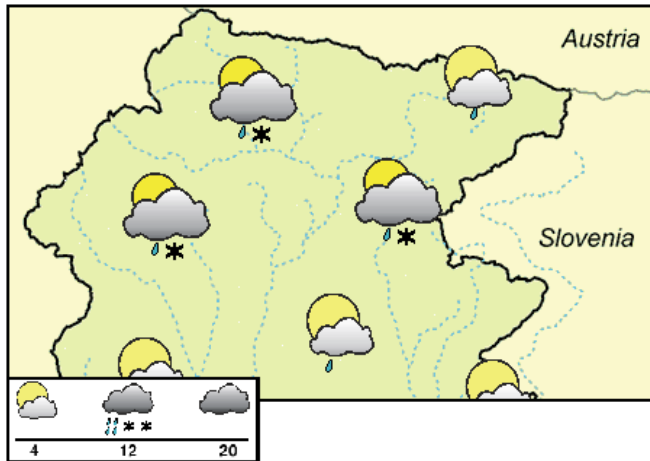

SPLOŠNA SLIKA

PETEK, 26. april 2024

Verodostojnost 60%

Srednja temperatura na 1.000 m (°C)	4
Srednja temperatura na 2.000 m (°C)	-2
Možnost širših padavin (%)	50
Možnost neviht (%)	30
Višina nite izoterme (m)	1500
Meja sneženja (m)	1300
Srednji veter na 2.000 m (m/s)	SW 6
Srednji veter na 3.000 m (m/s)	SW 10
Temperatura (°C)	min MAX
Tarvisio	-2 8
M. Lussari	-4 1