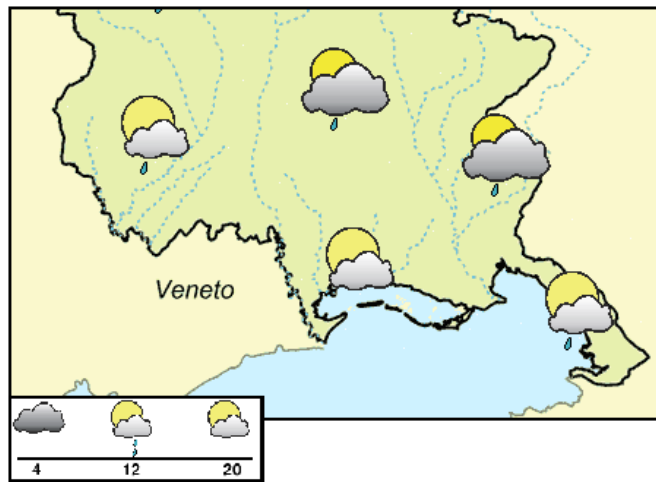

Padavine	mm
TRIESTE	5.8
GRADO	n.d.
LIGNANO	n.d.
PORDENONE	3.1
UDINE	9.5
GORIZIA	5.6
CIVIDALE	8.3
GEMONA	12.5
TOLMEZZO	11.0
TARVISIO	10.9
FORNI DI SOPRA	5.6
ZONCOLAN	n.d.
PIANCAVALLO	21.8

### SPLOŠNA SLIKA

PETEK, 26. april 2024

Verodostojnost 60%

	Nižina	Obala
Najnižja temperatura (°C)	2/5	6/9
Najvišja temperatura (°C)	16/18	13/15
Možnost širših padavin (%)	50	40
Možnost neviht (%)	30	20

SOBOTA, 27. april 2024

Verodostojnost 60%

	Nižina	Obala
Najnižja temperatura (°C)	5/8	9/12
Najvišja temperatura (°C)	17/20	14/17
Možnost širših padavin (%)	50	40
Možnost neviht (%)	30	20