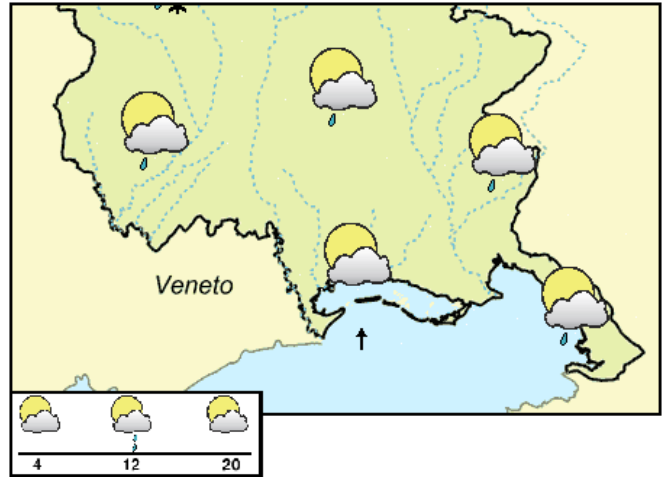

### SPLOŠNA SLIKA

PETEK, 26. april 2024

Verodostojnost 60%

	Nižina	Obala
Najnižja temperatura (°C)	2/5	6/9
Najvišja temperatura (°C)	16/18	13/15
Možnost širših padavin (%)	50	40
Možnost neviht (%)	30	20

SOBOTA, 27. april 2024