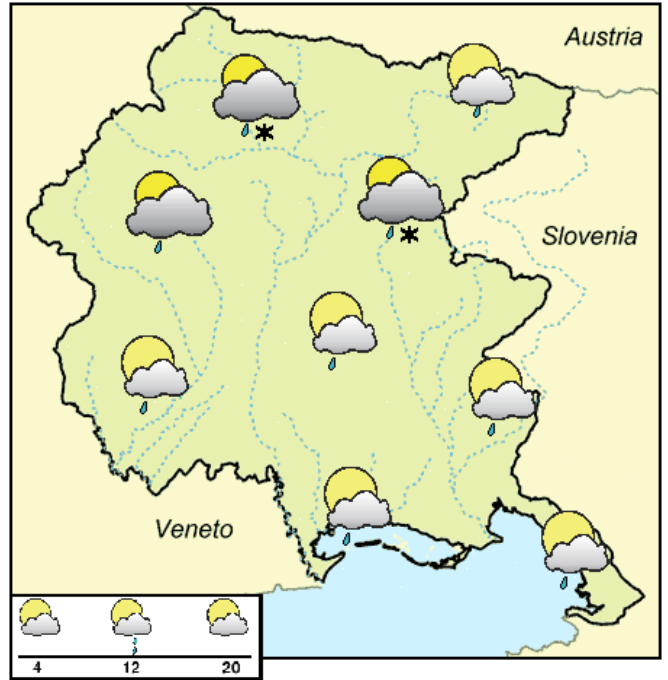

GENERAL SITUATION

SATURDAY, 27 April 2024
Reliability 60%

	Plain	Coast
Minimum temperature (°C)	4/7	8/11
Maximum temperature (°C)	17/19	14/17
Average temperature at 1.000 m (°C)		7
Average temperature at 2.000 m (°C)		0

Data of THURSDAY 25

Temperatures (°C)	min	MAX
TRIESTE	7.7	11.7
GRADO	n.d.	n.d.
LIGNANO	7.2	11.8
PORDENONE	5.9	14.8
UDINE	3.3	12.6
GORIZIA	3.8	13.2
CIVIDALE	5.4	13.7
GEMONA	4.0	14.1
TOLMEZZO	4.0	14.1
TARVISIO	-1.1	6.3
FORNI DI SOPRA	-1.4	8.6
ZONCOLAN	-5.6	0.0
PIANCAVALLO	-3.4	4.0

Precipitations	mm
TRIESTE	1.6
GRADO	n.d.
LIGNANO	n.d.
PORDENONE	0.0
UDINE	1.8
GORIZIA	0.3
CIVIDALE	0.7
GEMONA	0.0
TOLMEZZO	0.0
TARVISIO	0.3
FORNI DI SOPRA	0.0
ZONCOLAN	n.d.
PIANCAVALLO	0.6