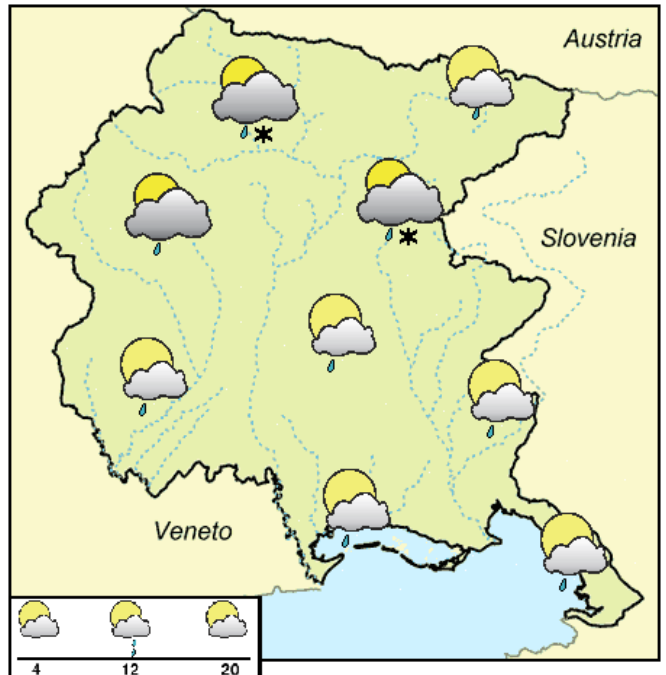

Verodostojnost 60%

V nižinskem pasu in na obali bo spremenljivo vreme; v hribih pretežno oblačno z več sonca v Alpah. Možne bodo občasne rahle do zmerne padavine tudi s kakšno ploho ali nevihto. Še bo hladno za ta čas, a postopoma se bo ogrelo. Ničla bo na nadmorski višini okoli 2000 m.