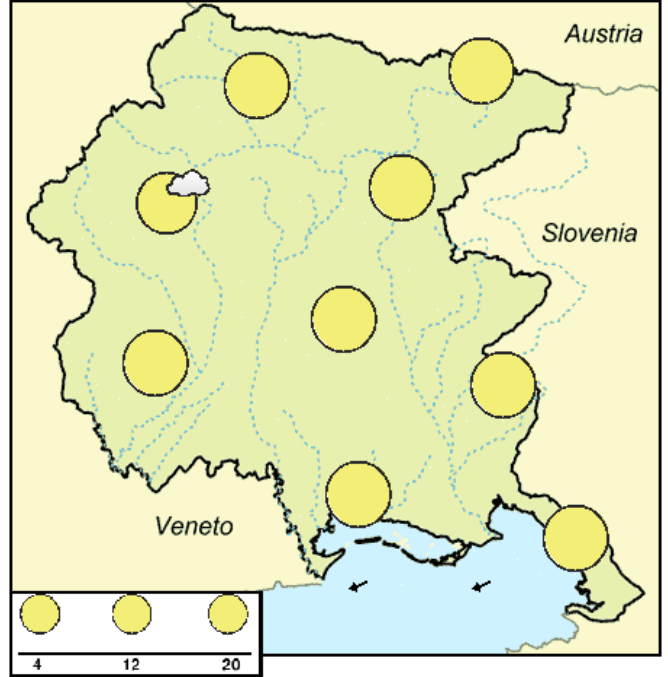

Padavine	mm
TRIESTE	5.2
GRADO	n. d.
LIGNANO	n. d.
PORDENONE	6.1
UDINE	16.5
GORIZIA	12.3
CIVIDALE	12.6
GEMONA	18.1
TOLMEZZO	14.6
TARVISIO	14.0
FORNI DI SOPRA	15.9
ZONCOLAN	n. d.
PIANCAVALLO	19.4

SPLOŠNA SLIKA

V torek bo pri vseh nadmorskih višinah pritekal mrzel in suh zrak od severovzhoda. Okrepil se bo anticiklon s suhim zrakom, postopoma se bo otoplilo.

TOREK, 18. marec 2025

Verodostojnost 80%

Prevladovalo bo jasno vreme. V hribovitem svetu bodo temperature zimske. Tudi v nižinskem pasu bo v zatišnih legah ponoči lahko zmrzovalo. Na obalnem območju bo ponoči pihala okrepljena do prehodno lahko močna in mrzla burja; popoldne bo zmerno jakosti.