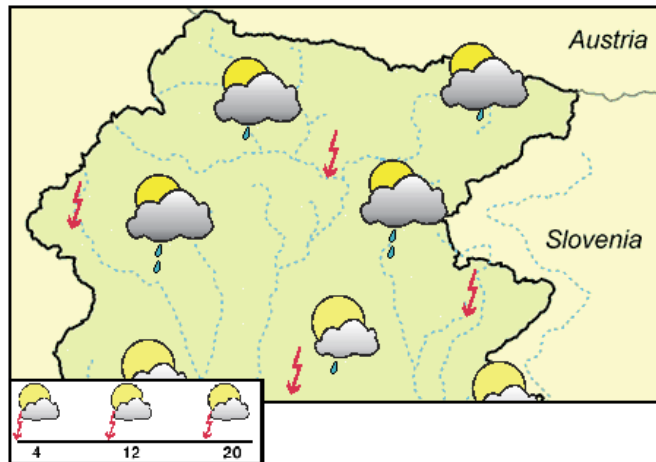

SREDA, 23. april 2025

Verodostojnost 70%

Besedilo ni na voljo v izbranem jeziku.

Srednja temperatura na 1.000 m (°C)	11	
Srednja temperatura na 2.000 m (°C)	5	
Možnost širših padavin (%)	-	
Možnost neviht (%)	60	
Višina nite izoterme (m)	2700	
Meja sneženja (m)	2400	
Srednji veter na 2.000 m (m/s)	S	3
Srednji veter na 3.000 m (m/s)	S	3
Temperatura (°C)		
min		
MAX		

Tarvisio	7	17
M. Lussari	5	10

OBETI

Besedilo ni na voljo v izbranem jeziku.

Ure sonca					Sonce megla	Megla	Zmanjšana vidljivost	Srednji veter			Padavine (od polnoči do 24h)				Nevihta	Sneg
jasno	zmerno obl.	spremenj.	oblačno	pretežno obl.	nizka obl.			lokalni	zmeren	močan	rahle	zmene	močne	obilne		
12 ali več	9-12	6-9	3-6	3 ali manj				3-6 m/s		>6 m/s	0-5 mm	5-10 mm	10-30 mm	>30 mm