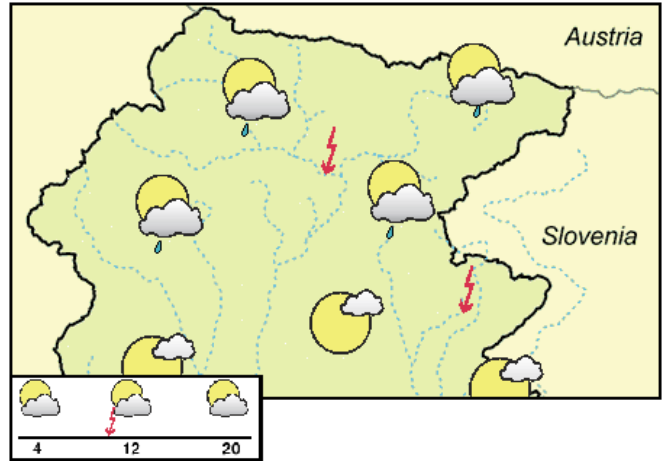

TOREK, 22. april 2025

Verodostojnost 70%

Besedilo ni na voljo v izbranem jeziku.

Srednja temperatura na 1.000 m (°C)	11	
Srednja temperatura na 2.000 m (°C)	5	
Možnost širših padavin (%)	-	
Možnost neviht (%)	60	
Višina nite izoterme (m)	2800	
Meja sneženja (m)	2500	
Srednji veter na 2.000 m (m/s)	E	3
Srednji veter na 3.000 m (m/s)	S	6
Temperatura (°C)		
Tarvisio	6	18
M. Lussari	6	9
Temperature (°C)		
min		
MAX